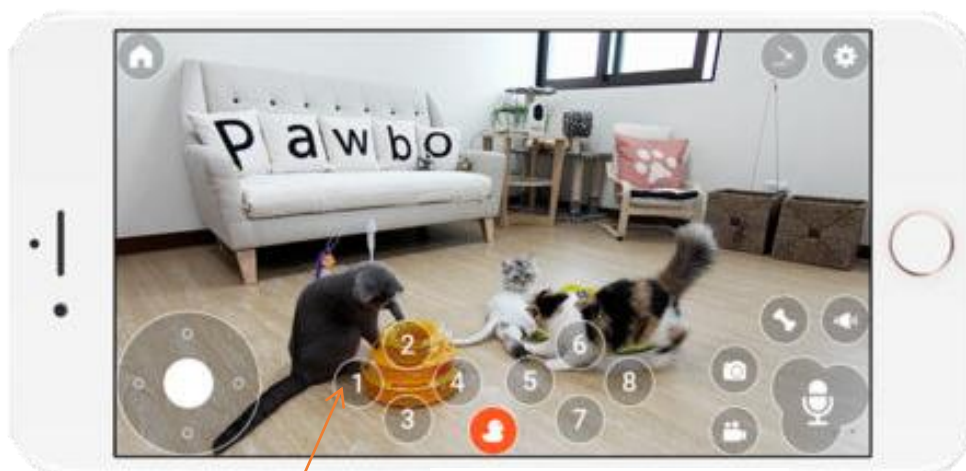

PAWBO CATCH – přídatná hračka

Pokud chcete vztah na dálku s Vaším čtyřnohým kamarádem ještě více rozšířit, můžete k aplikaci přidat ovládání interaktivní hračky, díky které mazlíčka zabavíte na celé hodiny. Ovládání je možné buď pomocí mobilní aplikace, nebo přiloženého dálkového ovládání. Napájení je možné pomocí **4 AA baterií** nebo pomocí přiloženého USB kabelu.

Praporek může být do otočné hlavy upevněn dvěma způsoby:

Díky aplikaci **PAWBO LIFE** můžete ovládat až 8 zařízení. Vždy je nutné správně nastavit základnu, ve které je hračka umístěna. Pokud máte pouze jednu hračku, je již přednastavená a v aplikaci ji spustíte pod číslem 1. To stejné platí i pro přiložený dálkový ovladač.

ovládání 1 hračky

Pokud chcete v aplikaci ovládat další hračky, přidělíte zesponu základny číslo, pod kterým ji poté najdete v aplikaci.

ovládání 2 hračky

POZNÁMKA:

- Indikátor začne během aktivace PAWBO Catch blikat, počkejte, dokud červené světlo nezhasne, než jej znovu použijete.
- Neumisťujte žádné předměty před vysílač Pawbo kamery, z důvodu blokování vysílaného signálu.
- PAWBO Catch položte přímo na podlahu, abyste zajistili účinnost protiskluzové podložky na dně. Při pokládání na koberce nebo dřevěné podlahy je lepší zajistit ho připevněním oboustranné pásky na dno zařízení. Zvažte i dostatečný prostor pro otáčení hračky.
- Zajistěte napájecí kabel, abyste zabránili nehodám, které se týkají dětí nebo domácích zvířat, pokud je PAWBO napájeno USB kabelem.
- Zabraňte kontaktu s vodou, výrobek nedisponuje ochranou proti vodě.