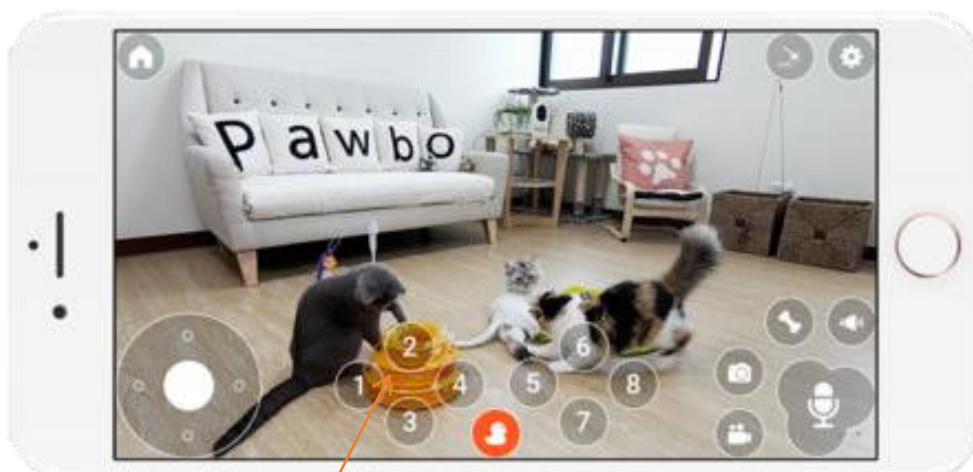

PAWBO CATCH – přídatná hračka

Pokud chcete vztah na dálku s Vaším čtyřnohým kamarádem ještě více rozšířit, můžete k aplikaci přidat ovládání interaktivní hračky, díky které mazlíčka zabavíte na celé hodiny. Ovládání je možné buď pomocí mobilní aplikace, nebo přiloženého dálkového ovládání. Napájení je možné pomocí **4 AA baterií** nebo pomocí přiloženého USB kabelu.

Praporek může být do otočné hlavy upevněn dvěma způsoby:

Díky aplikaci **PAWBO LIFE** můžete ovládat až 8 zařízení. Vždy je nutné správně nastavit základnu, ve které je hračka umístěna. Pokud máte pouze jednu hračku, je již přednastavená a v aplikaci ji spustíte pod číslem 1. To stejné platí i pro přiložený dálkový ovladač.

ovládání 1 hračky

Pokud chcete v aplikaci ovládat další hračky, přidělíte zesponu základny číslo, pod kterým ji poté najdete v aplikaci.

ovládání 2 hračky

POZNÁMKA:

- Indikátor začne během aktivace PAWBO Catch blikat, počkejte, dokud červené světlo nezhasne, než jej znovu použijete.
- Neumisťujte žádné předměty před vysílač Pawbo kamery, z důvodu blokování vysílaného signálu.
- PAWBO Catch položte přímo na podlahu, abyste zajistili účinnost protiskluzové podložky na dně. Při pokládání na koberce nebo dřevěné podlahy je lepší zajistit ho připevněním oboustranné pásky na dno zařízení. Zvažte i dostatečný prostor pro otáčení hračky.
- Zajistěte napájecí kabel, abyste zabránili nehodám, které se týkají dětí nebo domácích zvířat, pokud je PAWBO napájeno USB kabelem.
- Zabraňte kontaktu s vodou, výrobek nedisponuje ochranou proti vodě.