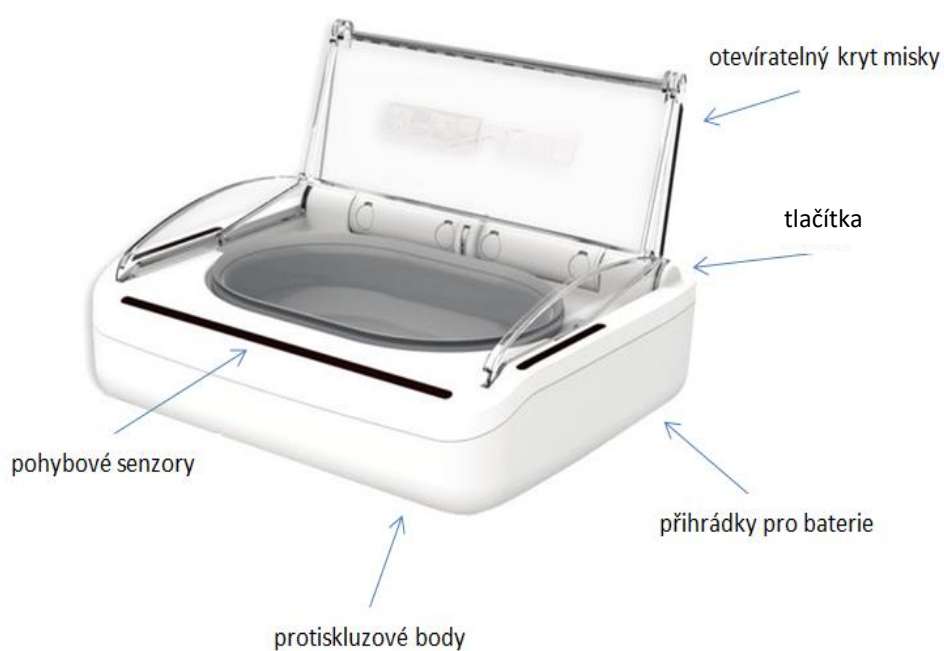

## UŽIVATELSKÝ MANUÁL UZAVÍRATELNÁ MISKA SUREFEED

**SureFeed** uzavíratelná miska fungující na principu pohybového senzoru, které okamžitě rozpozná, když se Váš hladový čtyřnohý mazlíček přiblíží. Jídlo je uvnitř misky dokonale chráněné, a vy tedy nemusíte mít strach, že by se do něho dostaly nečistoty. Zároveň tak chrání krmivo proti vysychání.

## Příprava misky:

- 1) Vložte 4ks baterie zespodu misky – **1,5V typ C**
- 2) Misku umístěte na rovnou podložku a zvažte dostatečný prostor pro otvírání krytu.
- 3) Misku zapněte pomocí tlačítka – úplně nalevo. Všechny kontrolky u tlačítek se rozsvítí. Po zhasnutí můžete vyzkoušet správnou funkci senzoru pohybu.
- 4) Misku lze otevřít a zavřít i manuálně, pomocí tlačítka umístěného úplně napravo.
- 5) Misku naplňte oblíbeným krmivem. Pro správnou funkci krytu nesmí být miska vrchovatá.
- 6) **TLAČÍTKO PRO TRÉNING:** aby si Váš čtyřnohý mazlíček na misku rychle zvykl, můžete využít tzv. tréninkový mód. Po krátkém stisknutí bude tlačítko oranžově problikávat. Kryt zůstane otevřený, aby se zvíře s miskou mohlo seznámit. Pokud se zvíře misky nebude bát, můžete přejít k dalšímu stisknutí tlačítka. Po stisknutí bude tlačítko dvakrát oranžově problikávat. Kryt se o kousek přesune směrem dolů. Dalším stisknutím se kryt misky přesune do poloviny (3 bliknutí). Pokud je vše v pořádku a zvíře v klidu konzumuje krmivo, můžete tuto funkci vypnout dlouhým stisknutím tlačítka.
- 7) **ÚDRŽBA MISKY:** vyjímatelnou misku myjte pouze ručně. Nevkládejte misku do myčky ani mikrovlnky. Uzavíratelný kryt lze též vyjmout a omýt.